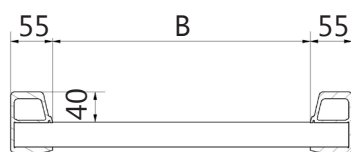

TECHNISCHE GEGEVENS

VARIANTEN

Producthoogte: 80 mm
Uitvoering mogelijk met of zonder rand

MAATVOERING VAN

Zonder rand

Met rand

Gesloten vloer

Neem voor uitgebreidere technische gegevens per uitvoering contact op met Almet Benelux.

Almet BENELUX BV
Postbus 3381
4800 DJ BREDA
Nederland
+31 (0)76 548 02 00

Bezoekadres (NL):
Tussendonk 22
4878 AM Etten-Leur
Nederland
+31 (0)76 548 02 00

Bezoekadres (B):
Lenniksebaan 451
1070 BRUSSEL
België
+32 (0)2 332 29 00

Adresse (B):
Route de Lennik 451
1070 BRUXELLES
Belgique
+32 (0)2 332 29 00

ALMET