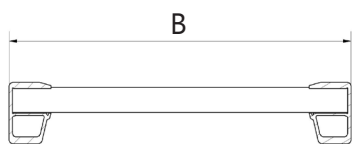

ALMET

Almet Benelux

NL: +31 (0)76 54 80 200
B: +32 (0)2 332 29 00
www.almet-benelux.eu
info@almet-benelux.eu

TECHNISCHE GEGEVENS

VARIANTEN

VOET

HAAK

Producthoogte: 80 mm
Uitvoering mogelijk met of zonder rand

MAATVOERING VAN

Zonder rand

Met rand

Gesloten vloer

Neem voor uitgebreidere technische gegevens per uitvoering contact op met Almet Benelux.

Almet BENELUX BV
Postbus 3381
4800 DJ BREDA
Nederland
+31 (0)76 548 02 00