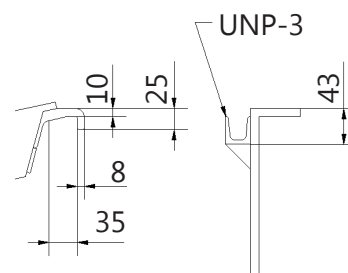

ALMET

Almet Benelux

NL: +31 (0)76 54 80 200
B: +32 (0)2 332 29 00
www.almet-benelux.eu
info@almet-benelux.eu

TECHNISCHE GEGEVENS

VARIANTEN

VOET

HAAK

Producthoogte: 80 mm
Uitvoering mogelijk met of zonder rand

MAATVOERING VAN

Zonder rand

Met rand

Gesloten vloer

Neem voor uitgebreidere technische gegevens per uitvoering contact op met Almet Benelux.

Almet BENELUX BV
Postbus 3381
4800 DJ BREDA
Nederland
+31 (0)76 548 02 00