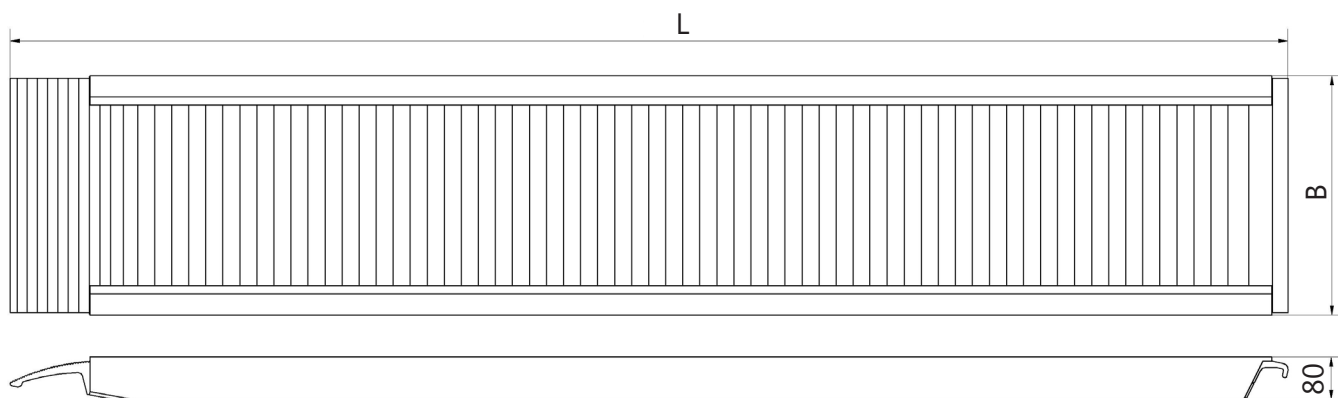

ALMET

Almet Benelux

NL: +31 (0)76 54 80 200
B: +32 (0)2 332 29 00
www.almet-benelux.eu
info@almet-benelux.eu

TECHNISCHE GEGEVENS

VARIANTEN

VOET

HAAK

Producthoogte: 80 mm
Uitvoering mogelijk met of zonder rand

MAATVOERING VAN

Zonder rand

Met rand

Gesloten vloer

Neem voor uitgebreidere technische gegevens per uitvoering contact op met Almet Benelux.

Almet BENELUX BV
Postbus 3381
4800 DJ BREDA
Nederland
+31 (0)76 548 02 00