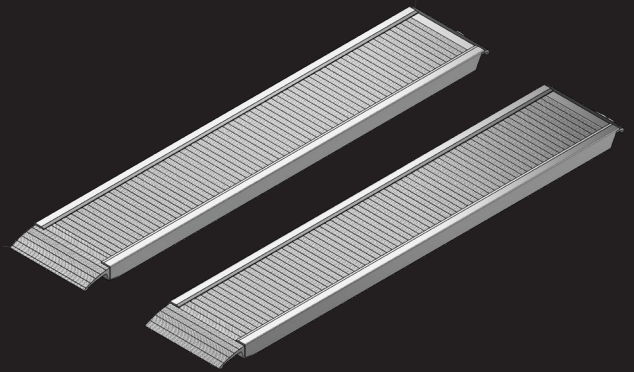

ALUMINIUM OPRIJBANEN

TYPE - VAN

Geschikt voor lichte voertuigen zoals:
minigravers, personenauto's en lichte
landbouw voertuigen

- INTRACON – Gevestigde naam in de carrosseriesector
- Al ruim 35 jaar bewezen kwaliteit
- Kundige advisering middels ruime kennis en ervaring
- Professionele ondersteuning in de engineering
- Leverbaar uit eigen productie

ALMET

Almet Benelux

NL: +31 (0)76 54 80 200
B: +32 (0)2 332 29 00
www.almet-benelux.eu
info@almet-benelux.eu

TECHNISCHE GEGEVENS

VARIANTEN

VOET

HAAK

Producthoogte: 80 mm
Uitvoering mogelijk met of zonder rand

MAATVOERING VAN

Zonder rand

Met rand

Gesloten vloer

Neem voor uitgebreidere technische gegevens per uitvoering contact op met Almet Benelux.

Almet BENELUX BV
Postbus 3381
4800 DJ BREDA
Nederland
+31 (0)76 548 02 00